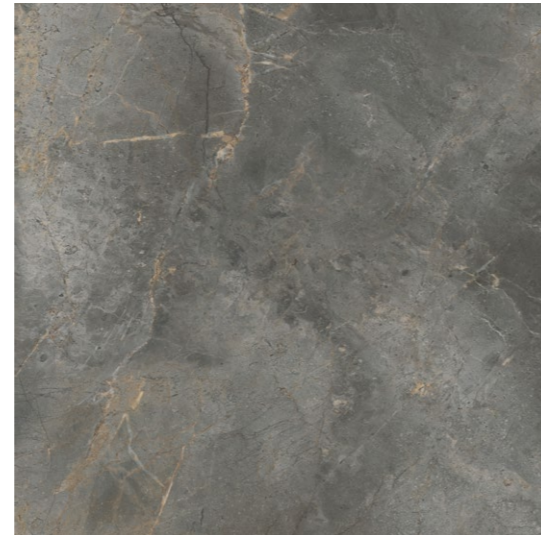

5903313324533

0.24"
 12

24" × 48"