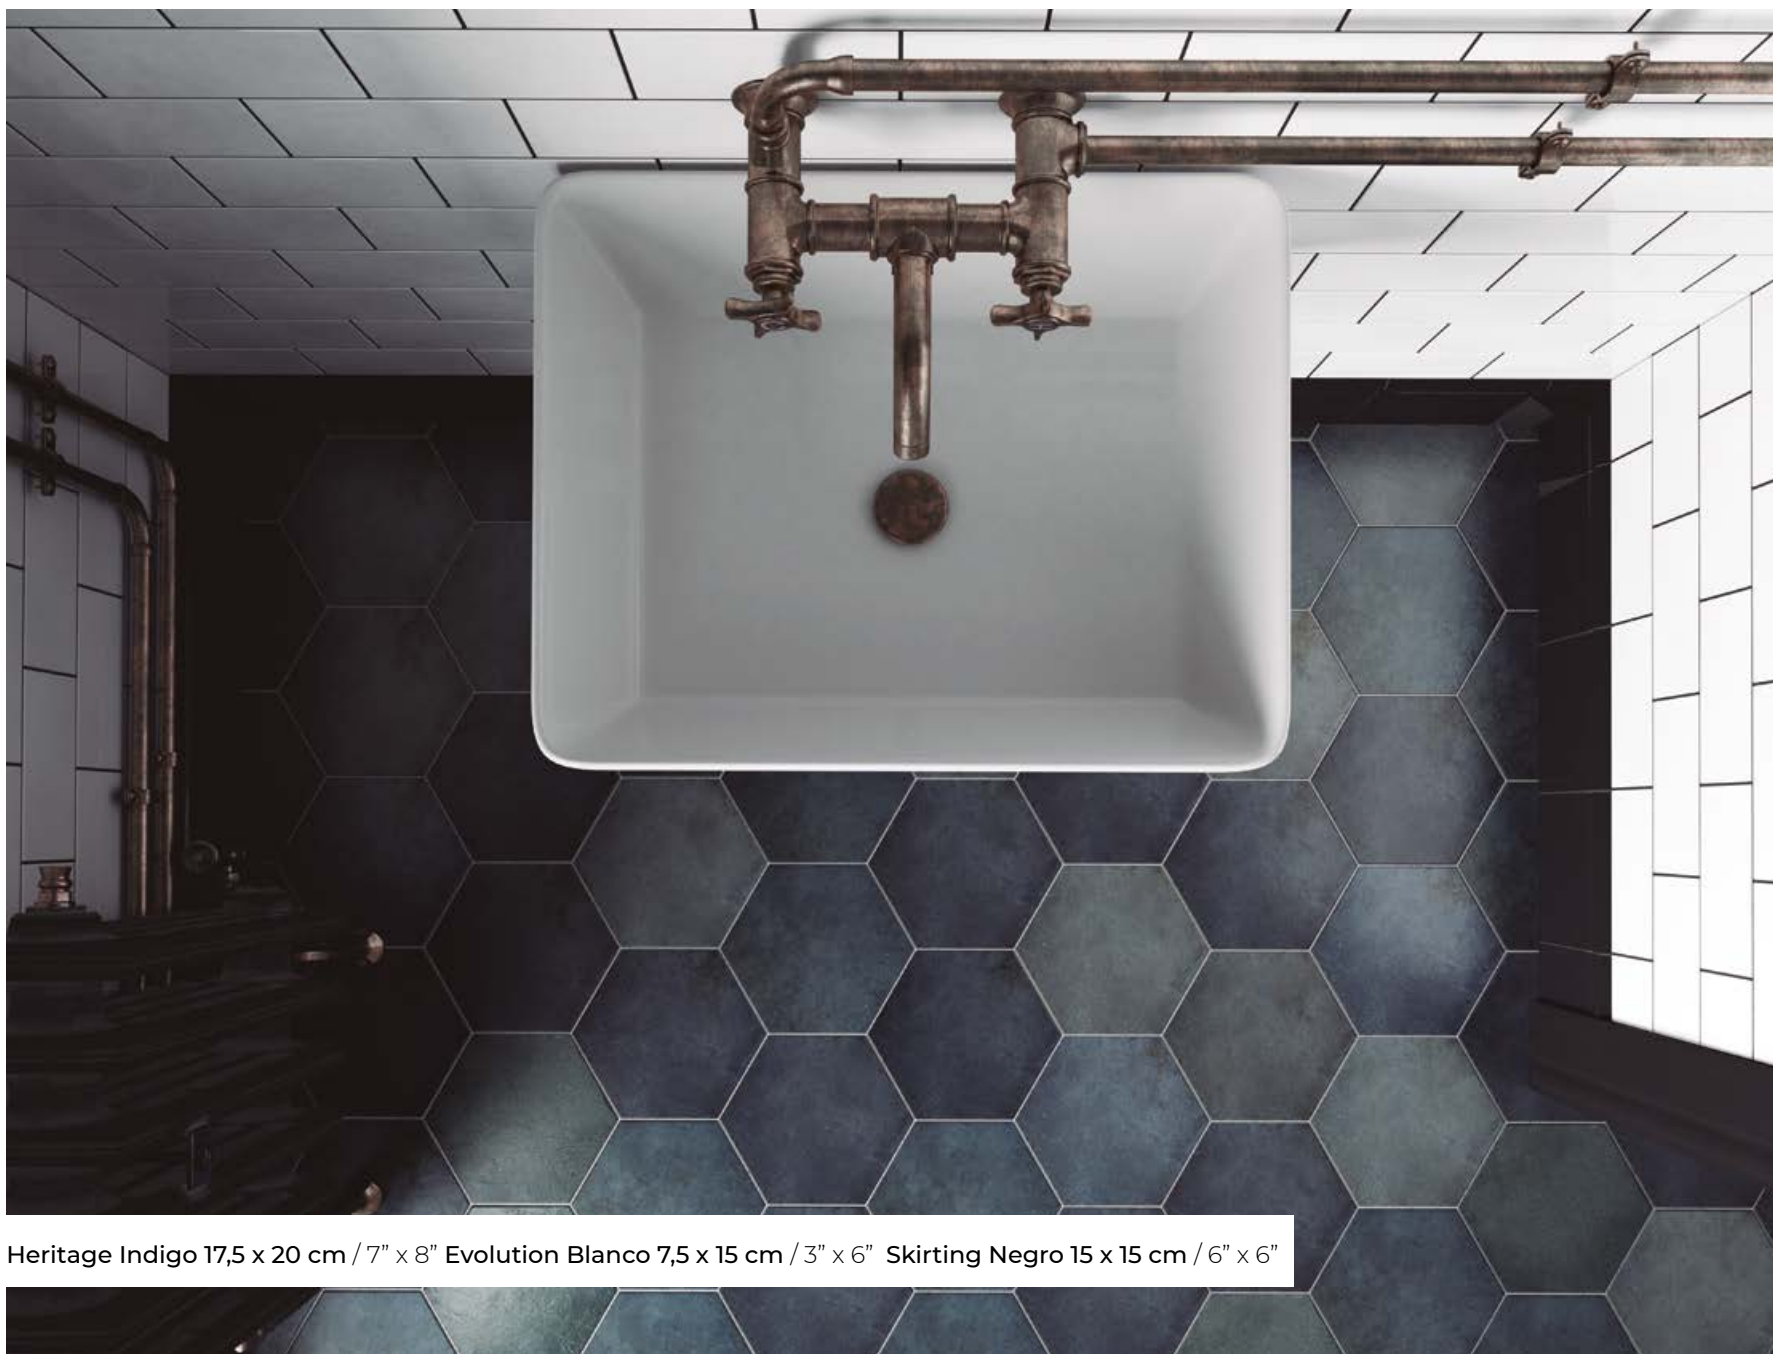

inspiration
gallery

Heritage Indigo 17,5 x 20 cm / 7" x 8" Evolution Blanco 7,5 x 15 cm / 3" x 6" Skirting Negro 15 x 15 cm / 6" x 6"