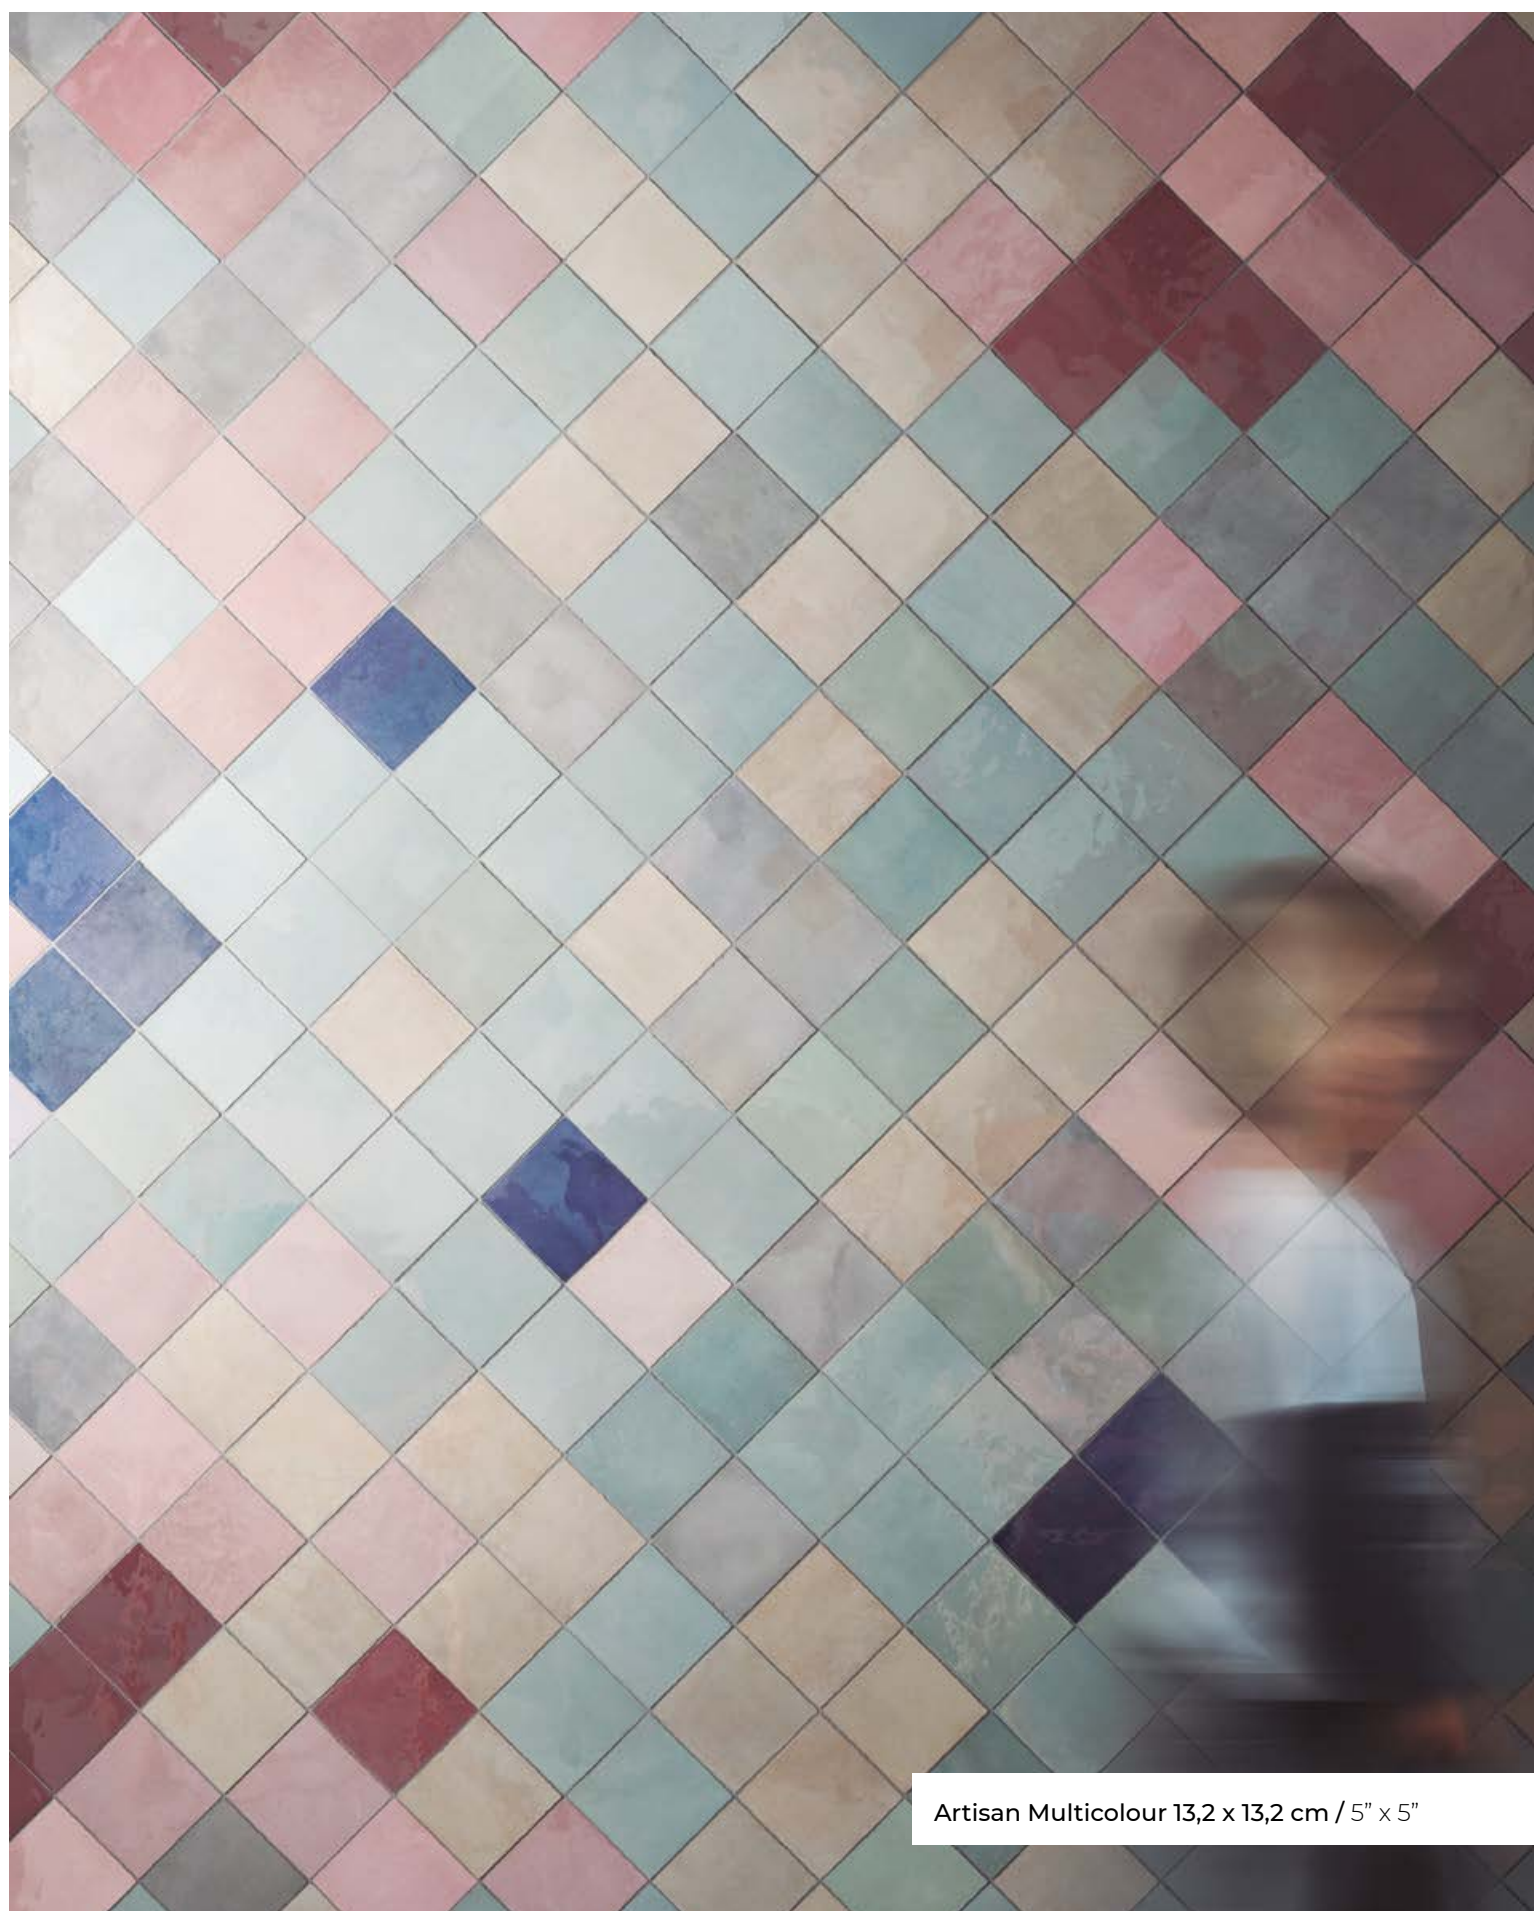

Artisan Gold 13,2 x 13,2 cm / 5" x 5"

Artisan White 6,5 x 20 cm / 2½" x 8"

Artisan Alabaster 13,2 x 13,2 cm / 5" x 5"

Artisan Rose Mallow 13,2 x 13,2 cm / 5" x 5"

Artisan Ochre 13,2 x 13,2 cm / 5" x 5"

Artisan Multicolour 13,2 x 13,2 cm / 5" x 5"