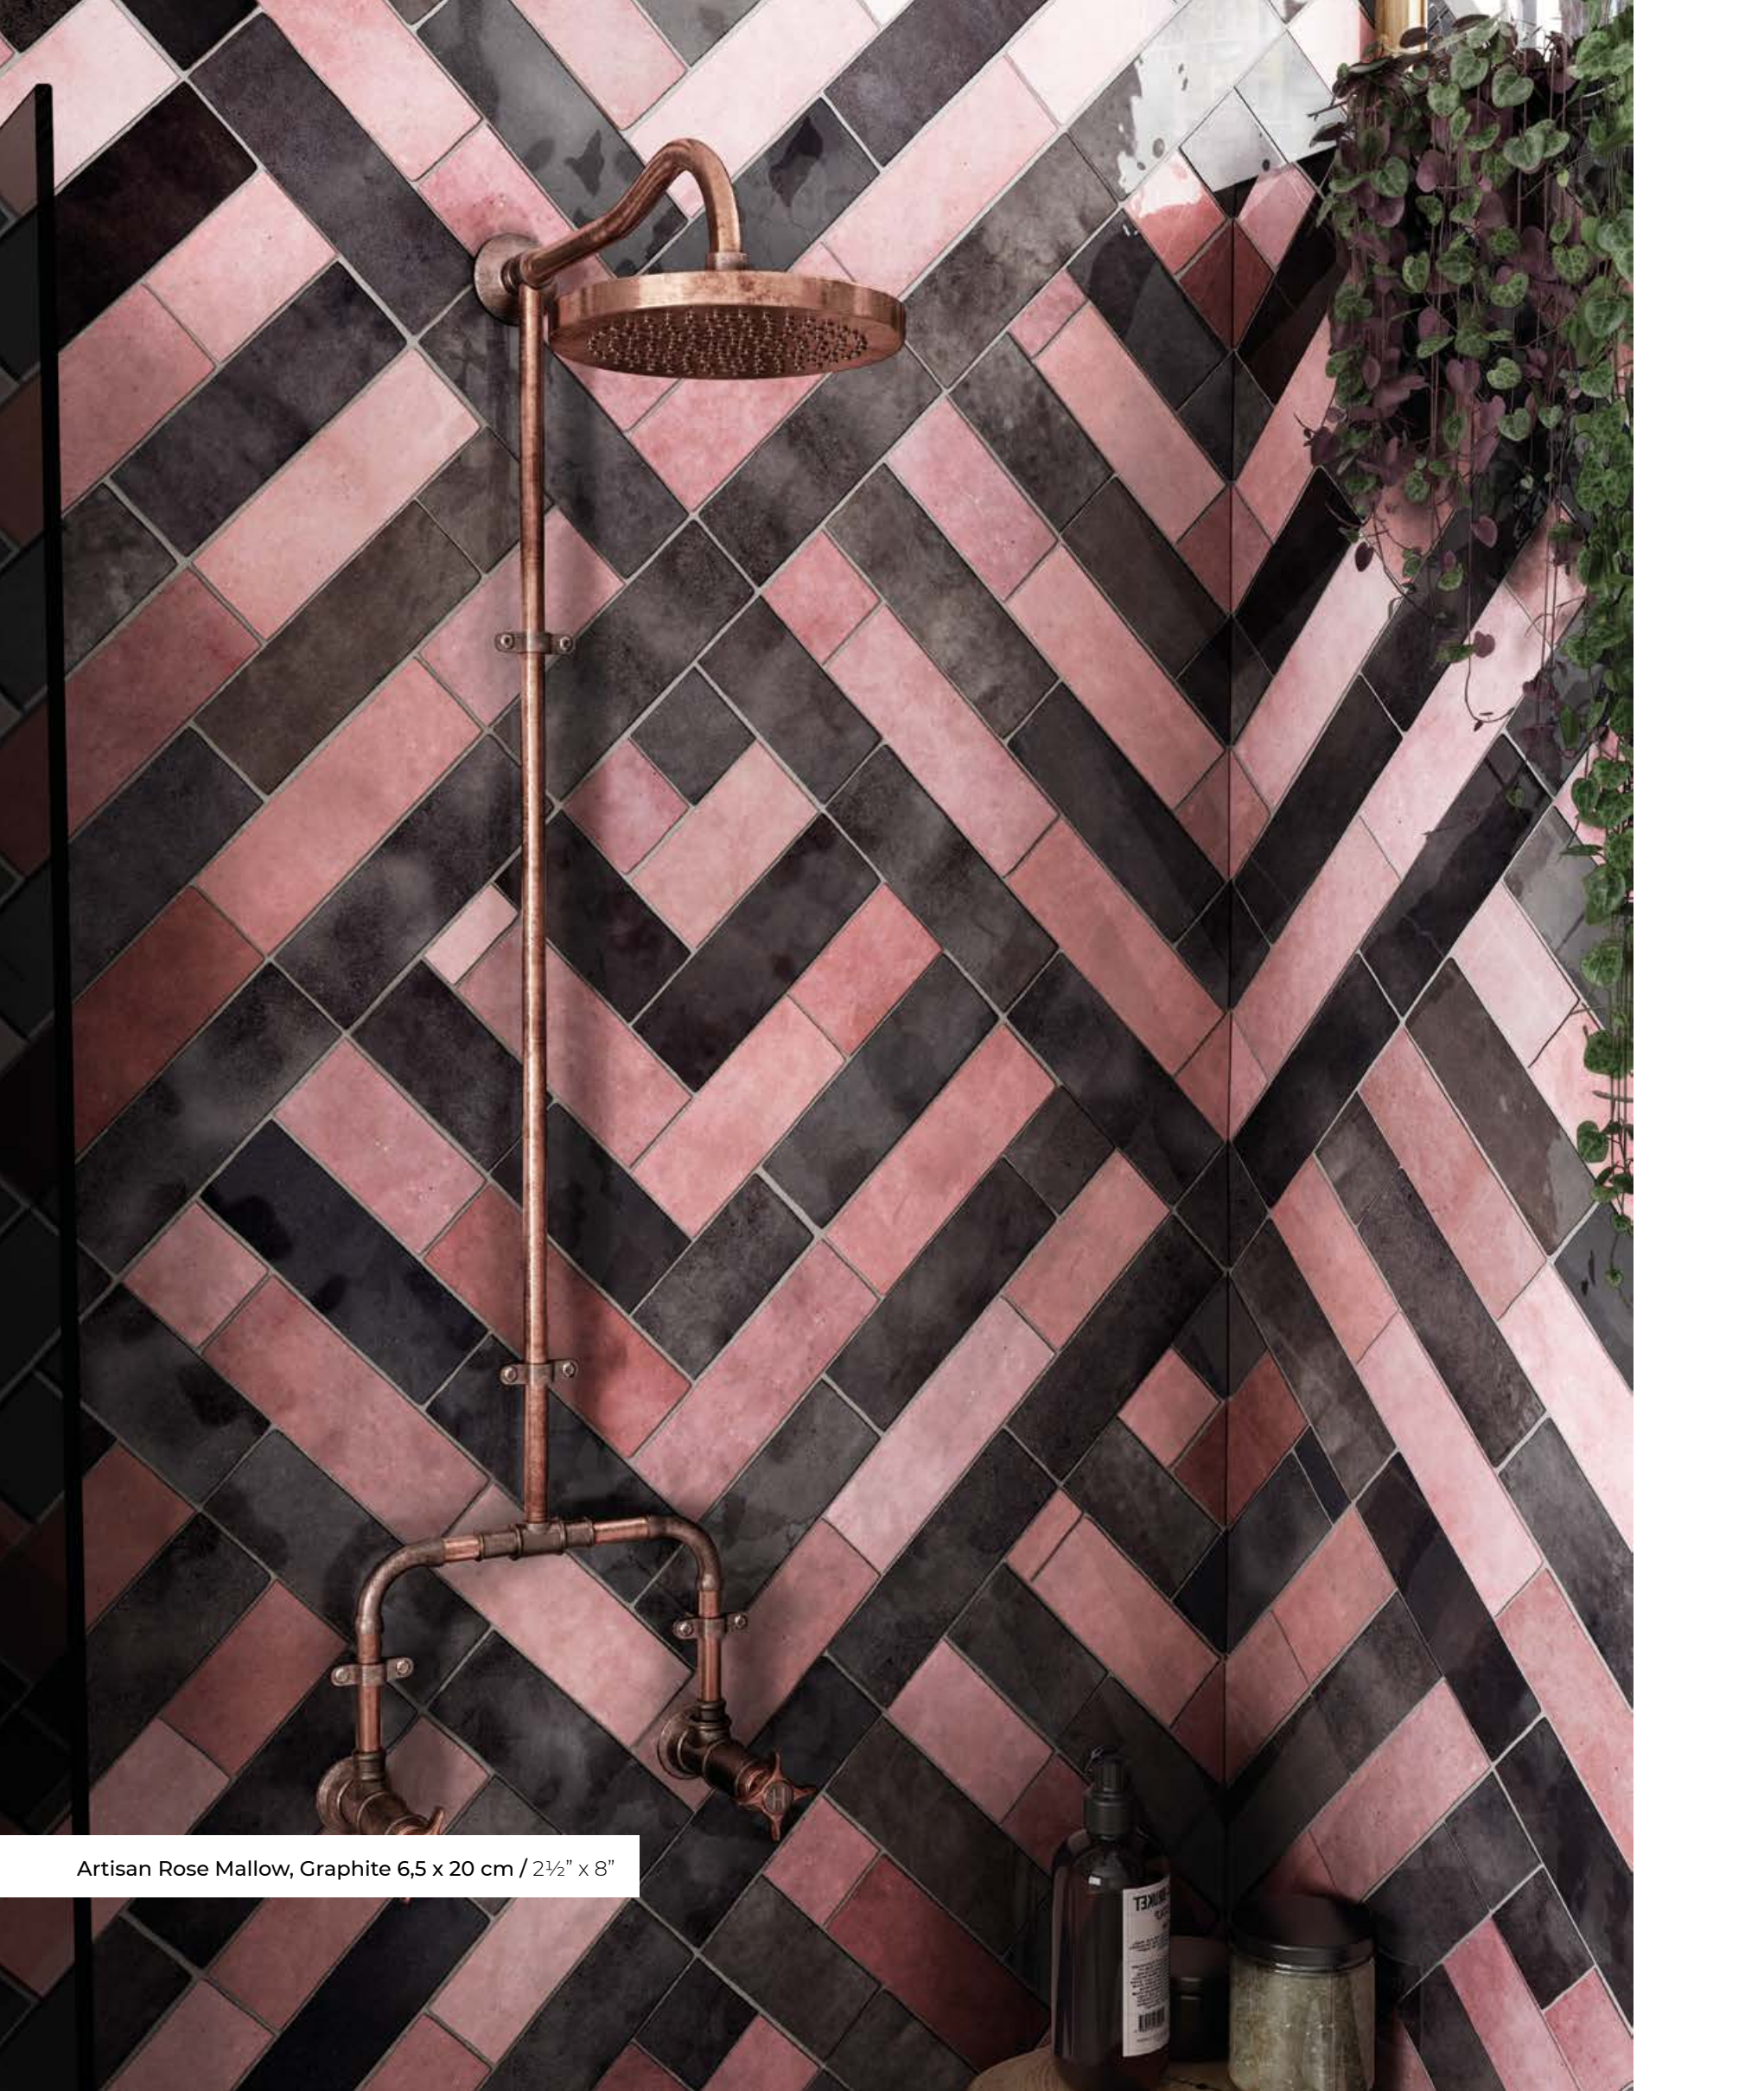

Artisan Rose Mallow, Graphite 6,5 x 20 cm / 2½" x 8"